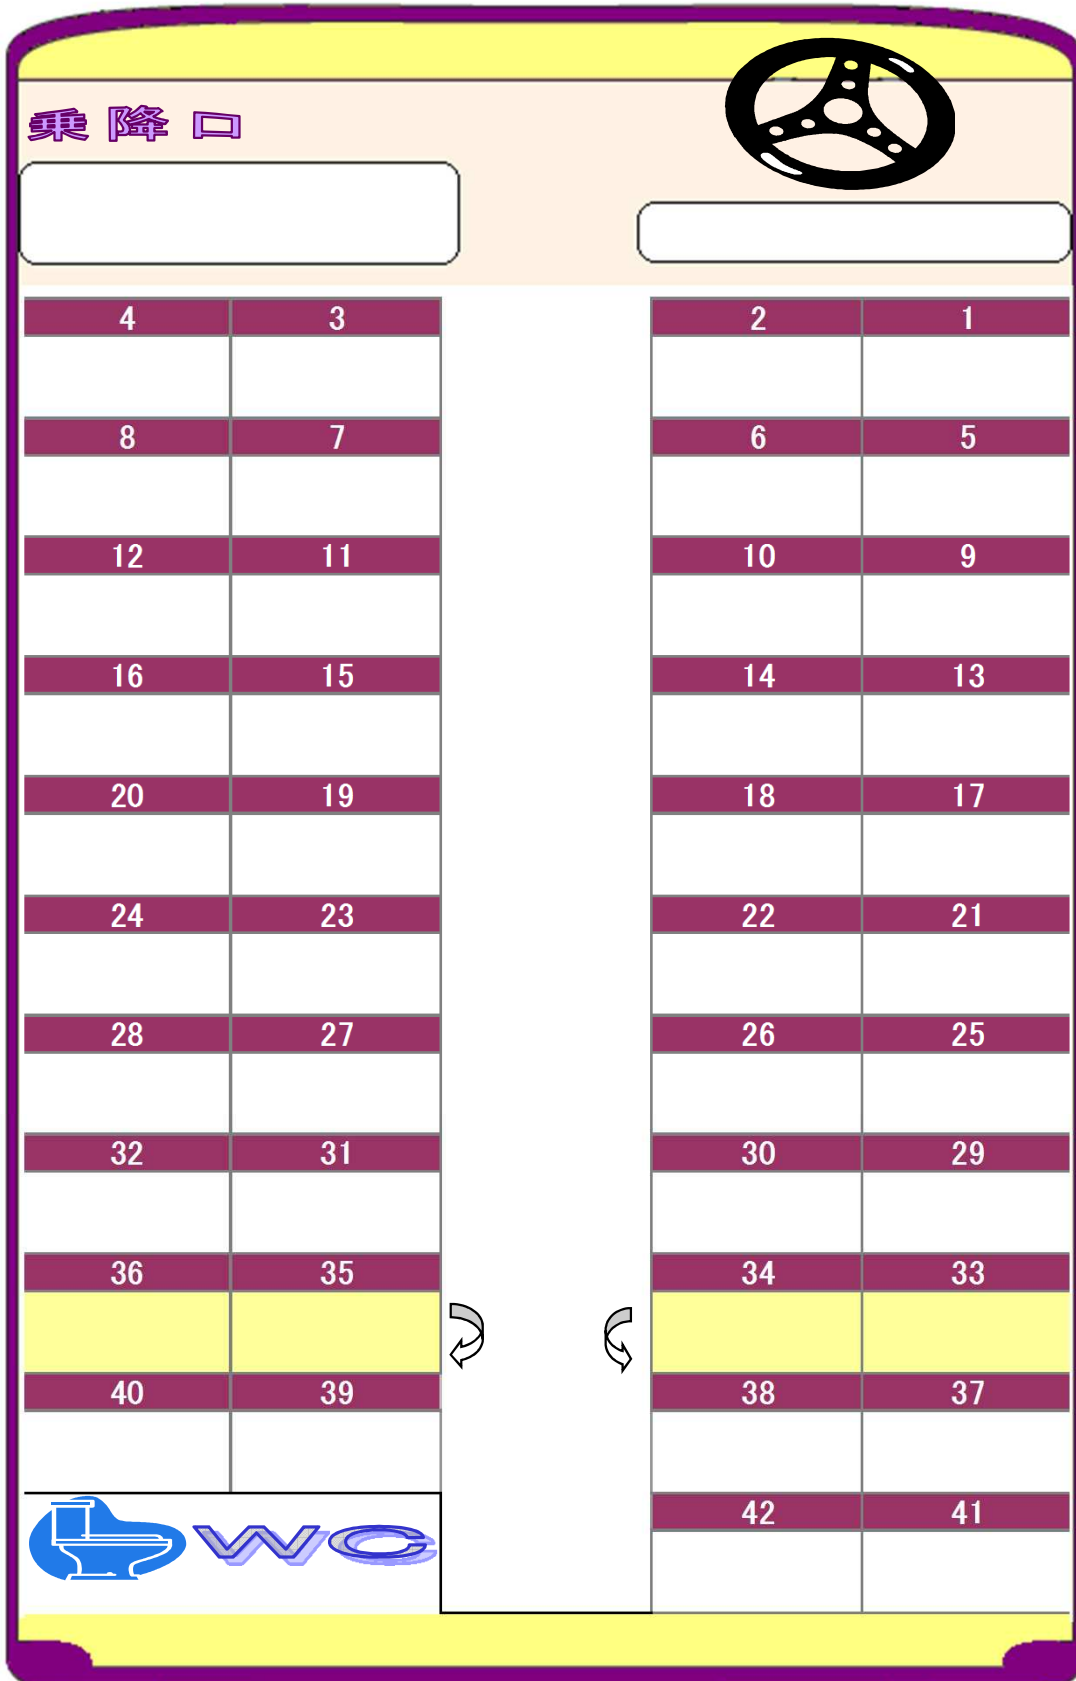

座席表 42名乗り

大型トイレ・セミサロン付
正席42

後部1列回転シート